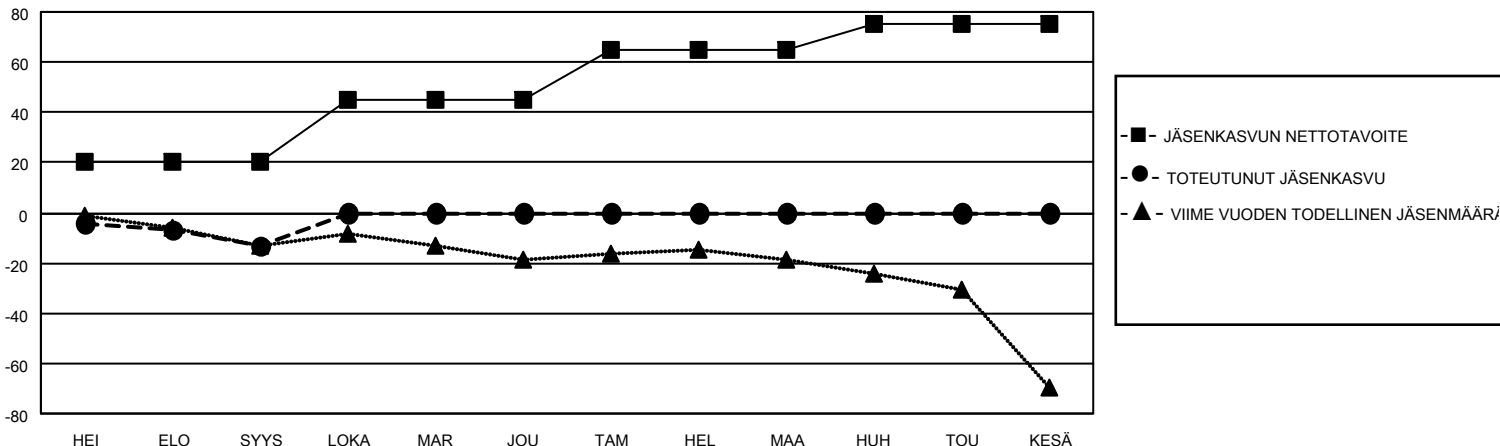

# MONTHLY MEMBERSHIP PROGRESS REPORT

SIJAINTI FINLAND

District 107 G

Results as of: 9/30/2020

Klubit				jäsentä			
TULOKSET 2020-2021				TULOKSET 2020-2021			
NELJÄNNES	UUDEN KLUBIN TAVOITE	UUDET KLUBIT	LOPETETUT KLUBIT	NELJÄNNES	JÄSENKASVUN NETTOTAVOITE	TOTEUTUNUT JÄSENKASVU	POISTETUT JÄSENET (mukaan lukien siirrot)
HEI/ELO/SYYS	0	0	0	HEI/ELO/SYYS	20	7	17
LOKA/MAR/JOU	0	0	0	LOKA/MAR/JOU	25	0	0
TAM/HEL/MAA	1	0	0	TAM/HEL/MAA	20	0	0
HUH/TOU/KESÄ	0	0	0	HUH/TOU/KESÄ	10	0	0

TAVOITTEET JA UUDET KLUBIT, KUMULATIIVINEN

TAVOITTEET JA JÄSENET, KUMULATIIVINEN

LAKKAUTETUT KLUBIT: 0

3 CLUBS OF 60 LISÄNNYT YHDEN TAI USEAMMAN UUTTA JÄSENTÄ

SUKUPUOLIJAKAUMA

MIES 1,048 (87.33%)  
NAINEN 152 (12.67%)