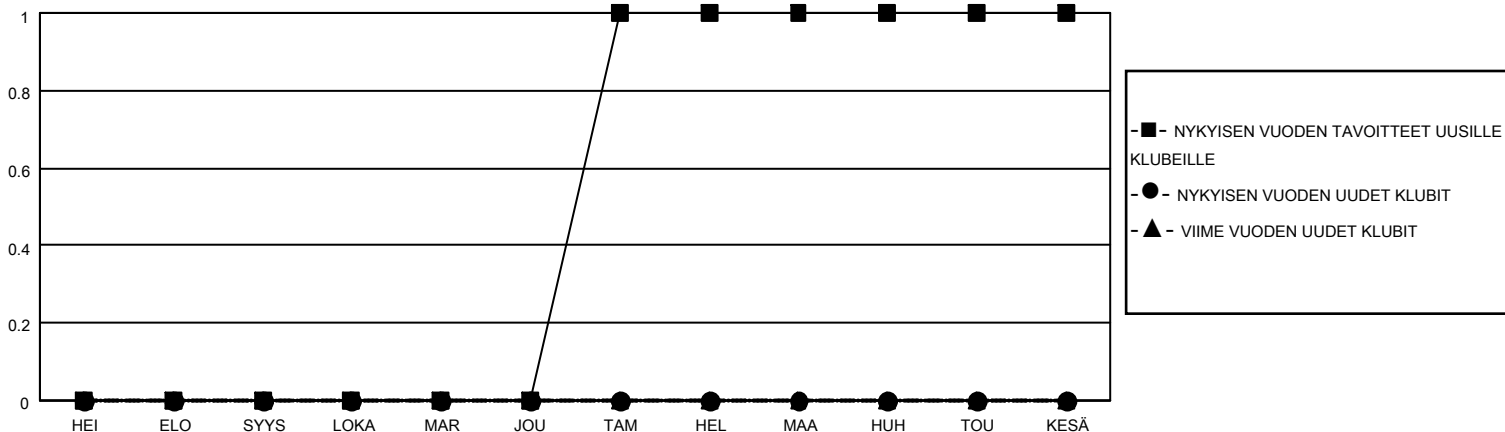

# MONTHLY MEMBERSHIP PROGRESS REPORT

SIJAINTI FINLAND

District 107 G

Results as of: 9/30/2020

Klubit				jäsentä			
TULOKSET 2020-2021				TULOKSET 2020-2021			
NELJÄNNES	UUDEN KLUBIN TAVOITE	UUDET KLUBIT	LOPETETUT KLUBIT	NELJÄNNES	JÄSENKASVUN NETTOTAVOITE	TOTEUTUNUT JÄSENKASVU	POISTETUT JÄSENET (mukaan lukien siirrot)
HEI/ELO/SYYS	0	0	0	HEI/ELO/SYYS	20	7	17
LOKA/MAR/JOU	0	0	0	LOKA/MAR/JOU	25	0	0
TAM/HEL/MAA	1	0	0	TAM/HEL/MAA	20	0	0
HUH/TOU/KESÄ	0	0	0	HUH/TOU/KESÄ	10	0	0

TAVOITTEET JA UUDET KLUBIT, KUMULATIIVINEN

TAVOITTEET JA JÄSENET, KUMULATIIVINEN

LAKKAUTETUT KLUBIT: 0

3 CLUBS OF 60 LISÄNNYT YHDEN TAI USEAMMAN UUTTA JÄSENTÄ

SUKUPUOLIJAKAUMA

MIES 1,048 (87.33%)  
NAINEN 152 (12.67%)